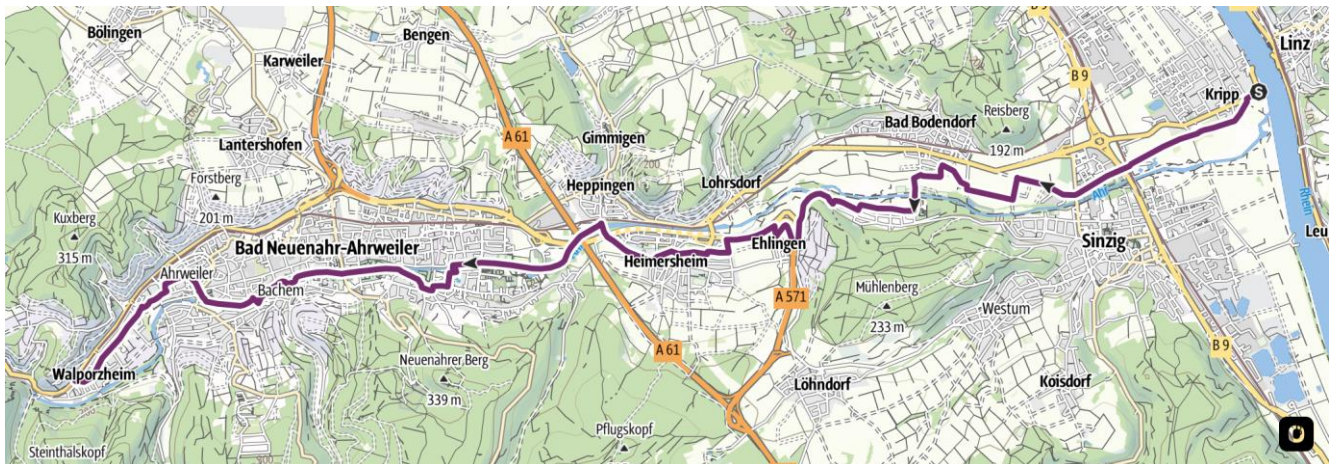

Umleitung Ahr-Radweg Sinzig - Walporzheim

... natürlich
im
**ahr
tal.**

© Dominik Ketz

Durch die Flut im Ahrtal im Juli 2021 sind große Teile des Ahr-Radweges unpassierbar. Die Umleitung ist in Teilen mit der grünen Radwegbeschilderung gekennzeichnet.

outdooractive Kartografie; ©OpenStreetMap (www.openstreetmap.org)

Oberstr. 8 | 53474 Bad Neuenahr-Ahrweiler
Telefon: 0 26 41 / 91 71 - 0 | Fax: 0 26 41 / 91 71 - 51
www.ahrtal.de