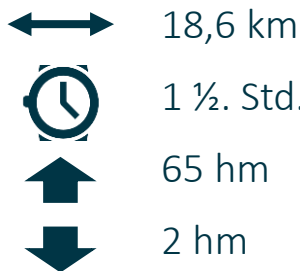

Umleitung Ahr-Radweg Sinzig - Walporzheim

... natürlich
im
**ahr
tal.**

© Dominik Ketz

Durch die Flut im Ahrtal im Juli 2021 sind große Teile des Ahr-Radweges unpassierbar. Die Umleitung ist in Teilen mit der grünen Radwegbeschilderung gekennzeichnet.